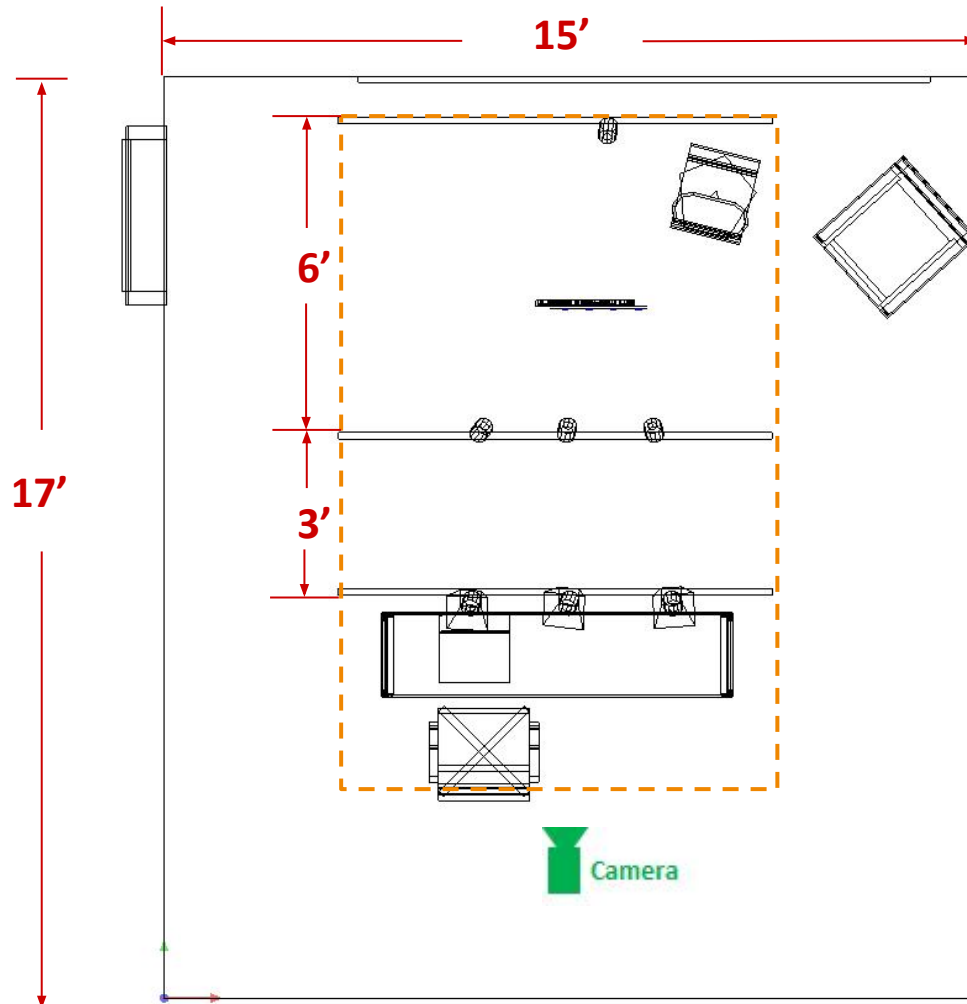

**9'(H) x 8'(W) x 3'(D)**

**STAGE**

**Fiilex**

FLX-L-090803-  
STAGE-2100720A

## Usage

Ceiling Height - 9'

Area Used - 8' X 12'

Electrical - 120V AC